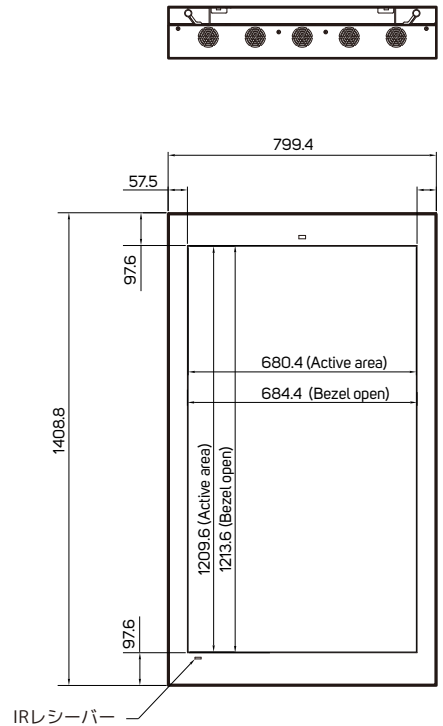

# 仕様

型名	DO552LR4	
パネル	LCD パネルサイズ	55型 (55.64インチ)
	解像度 (画素)	1920 x 1080
	バックライト	LED
	色温度 (工場出荷時設定)	D65 (6500 K)
	輝度	3500 cd/m <sup>2</sup>
	色深度	8 bits
	コントラスト比 (標準値)	3000 : 1
	応答速度 (標準値)	9 ms
	視野角 (上下、左右)	178° / 178°
	バックライト寿命 (標準値)	100,000 時間
	黒化現象-耐熱性	最大110°C (Hi-Tni採用)
偏光眼鏡対応	○	
電源	電源	内蔵
	定格電圧	100-240V ~ 50/60Hz
	消費電力 (標準 / 最大)	320 W / 460 W
	パワーセーブモード	1 W 以下
出力電源	出力電源	100 W 以下
	ベゼル幅 (上/下/左/右)	97.6 / 97.6 / 57.5 / 57.5 mm
機構	キャビネット色	黒
	本体外形寸法(幅x高さx奥行)	1408.8 x 799.4 x 152.7 mm
	本体質量	104 kg
	設置方向	縦置き / 横置き
	VESA準拠 (取付ピッチ)	800 x 500 mm; 1000 x 500 mm
	キャリングハンドル	○
	ユーザー インターフェイス表示言語	英語
機能	SNMP (upto Version 3.0)対応	○
	ディミングコントロール	○
	残像防止機能	○
	自動方位センサー	○
	外光センサー	○
	オン/オフ時間設定	○
	内部温度センサー	○
	OSD縦横表示 (旋回)	○
	入力端子	HDMI
Display Port		x1
DVI-D (24ピン)		x1
SD スロット		x1 (内蔵プレイヤー用)
USB接続端子		x1 (内蔵プレイヤー用)
出力端子	音声/ステレオミニジャック	In x1
	外部コントロール	RS-232 (D-SUB 9ピン) In x1 RJ-45 (100BASE-T) x1 (LANコネクタ)
内蔵プレイヤー	オペレーティングシステム	Android 7.1.2
	プロセッサ	ARM Quad-Core Cortex-A17
	クロックスピード	1.8GHz
	メインメモリー-インターフェース	DDR3, 2G
	グラフィックス	Mali-T764 GPU
環境条件	ストレージ	内蔵: 8GB eMMC Flash 外部: SD, 32GBまで
	対応フォーマット	4K 10bits H265/H264 video decoders 1080P other video decoders (VC-1, MPEG-1/2/4, VP8) 1080P video encoder for H.264 and VP8
	動作温度	-30° C ~ 50° C
適合規格	保存温度	-20° C ~ 60° C
	湿度	10% ~ 100% (結露無きこと)
適合規格	CE / FCC / ROHS / VCCI / PSE	

# 寸法

単位: mm

# 接続端子面