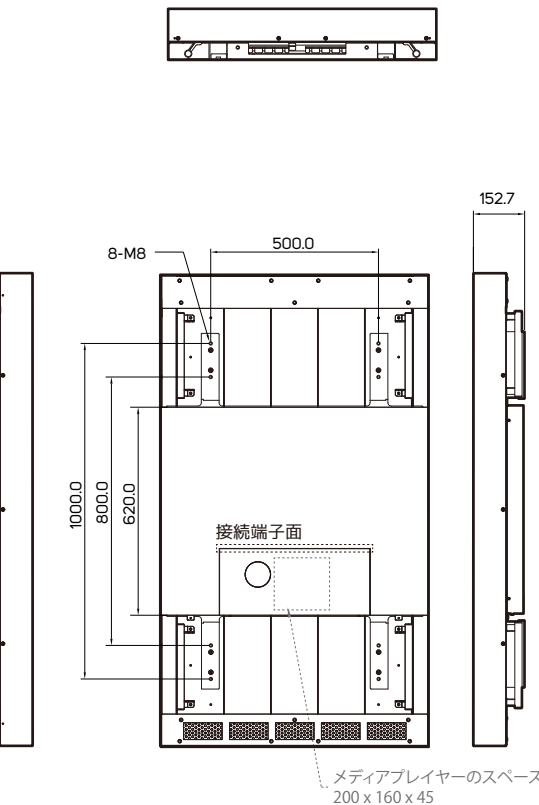

# 仕様

型名	DO552LR4	
パネル	LCD パネルサイズ	55型 (55.64インチ)
	解像度 (画素)	1920 x 1080
	バックライト	LED
	色温度 (工場出荷時設定)	D65 (6500 K)
	輝度	3500 cd/m <sup>2</sup>
	色深度	8 bits
	コントラスト比 (標準値)	3000 : 1
	応答速度 (標準値)	9 ms
	視野角 (上下、左右)	178° / 178°
	バックライト寿命 (標準値)	100,000 時間
	黒化現象-耐熱性	最大110°C (Hi-Tni採用)
偏光眼鏡対応	○	
電源	電源	内蔵
	定格電圧	100-240V ~ 50/60Hz
	消費電力 (標準 / 最大)	320 W / 460 W
	パワーセーブモード	1 W 以下
出力電源	出力電源	100 W 以下
	ベゼル幅 (上/下/左/右)	97.6 / 97.6 / 57.5 / 57.5 mm
機構	キャビネット色	黒
	本体外形寸法(幅x高さx奥行)	1408.8 x 799.4 x 152.7 mm
	本体質量	104 kg
	設置方向	縦置き / 横置き
	VESA準拠 (取付ピッチ)	800 x 500 mm; 1000 x 500 mm
	キャリングハンドル	○
	ユーザー インターフェイス表示言語	英語
機能	SNMP (upto Version 3.0)対応	○
	ディミングコントロール	○
	残像防止機能	○
	自動方位センサー	○
	外光センサー	○
	オン/オフ時間設定	○
	内部温度センサー	○
	OSD縦横表示 (旋回)	○
	入力端子	HDMI
Display Port		x1
DVI-D (24ピン)		x1
SD スロット		x1 (内蔵プレイヤー用)
USB接続端子		x1 (内蔵プレイヤー用)
出力端子	音声/ステレオミニジャック	In x1
	外部コントロール	RS-232 (D-SUB 9ピン) In x1 RJ-45 (100BASE-T) x1 (LANコネクタ)
内蔵プレイヤー	オペレーティングシステム	Android 7.1.2
	プロセッサ	ARM Quad-Core Cortex-A17
	クロックスピード	1.8GHz
	メインメモリー-インターフェース	DDR3, 2G
	グラフィックス	Mali-T764 GPU
環境条件	ストレージ	内蔵: 8GB eMMC Flash 外部: SD, 32GBまで
	対応フォーマット	4K 10bits H265/H264 video decoders 1080P other video decoders (VC-1, MPEG-1/2/4, VP8) 1080P video encoder for H.264 and VP8
	動作温度	-30° C ~ 50° C
適合規格	保存温度	-20° C ~ 60° C
	湿度	10% ~ 100% (結露無きこと)
適合規格	CE / FCC / ROHS / VCCI / PSE	

# 寸法

単位: mm

# 接続端子面